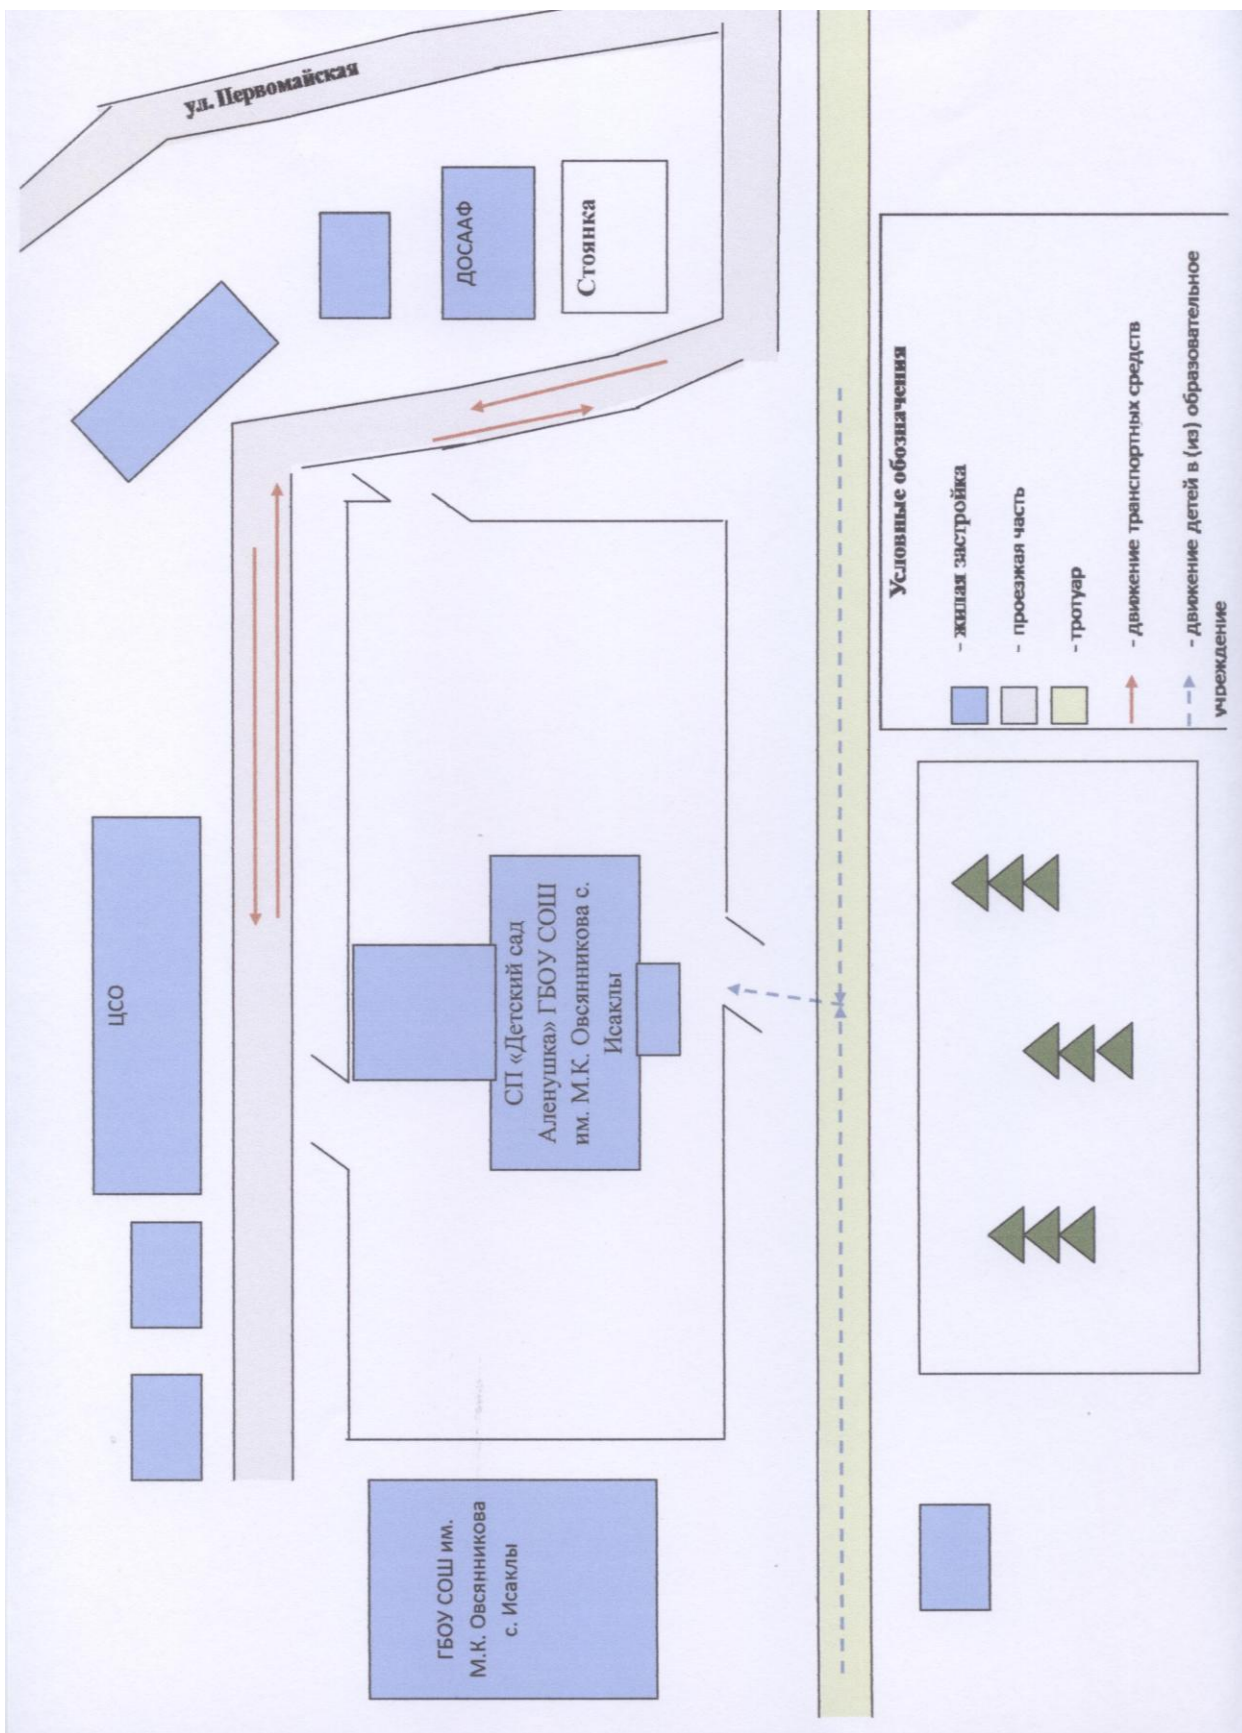

ЛЫ с размещением соответствующих технических средств организации дорожного движения, маршрутов движения детей (воспитанников) и расположения парковочных мест