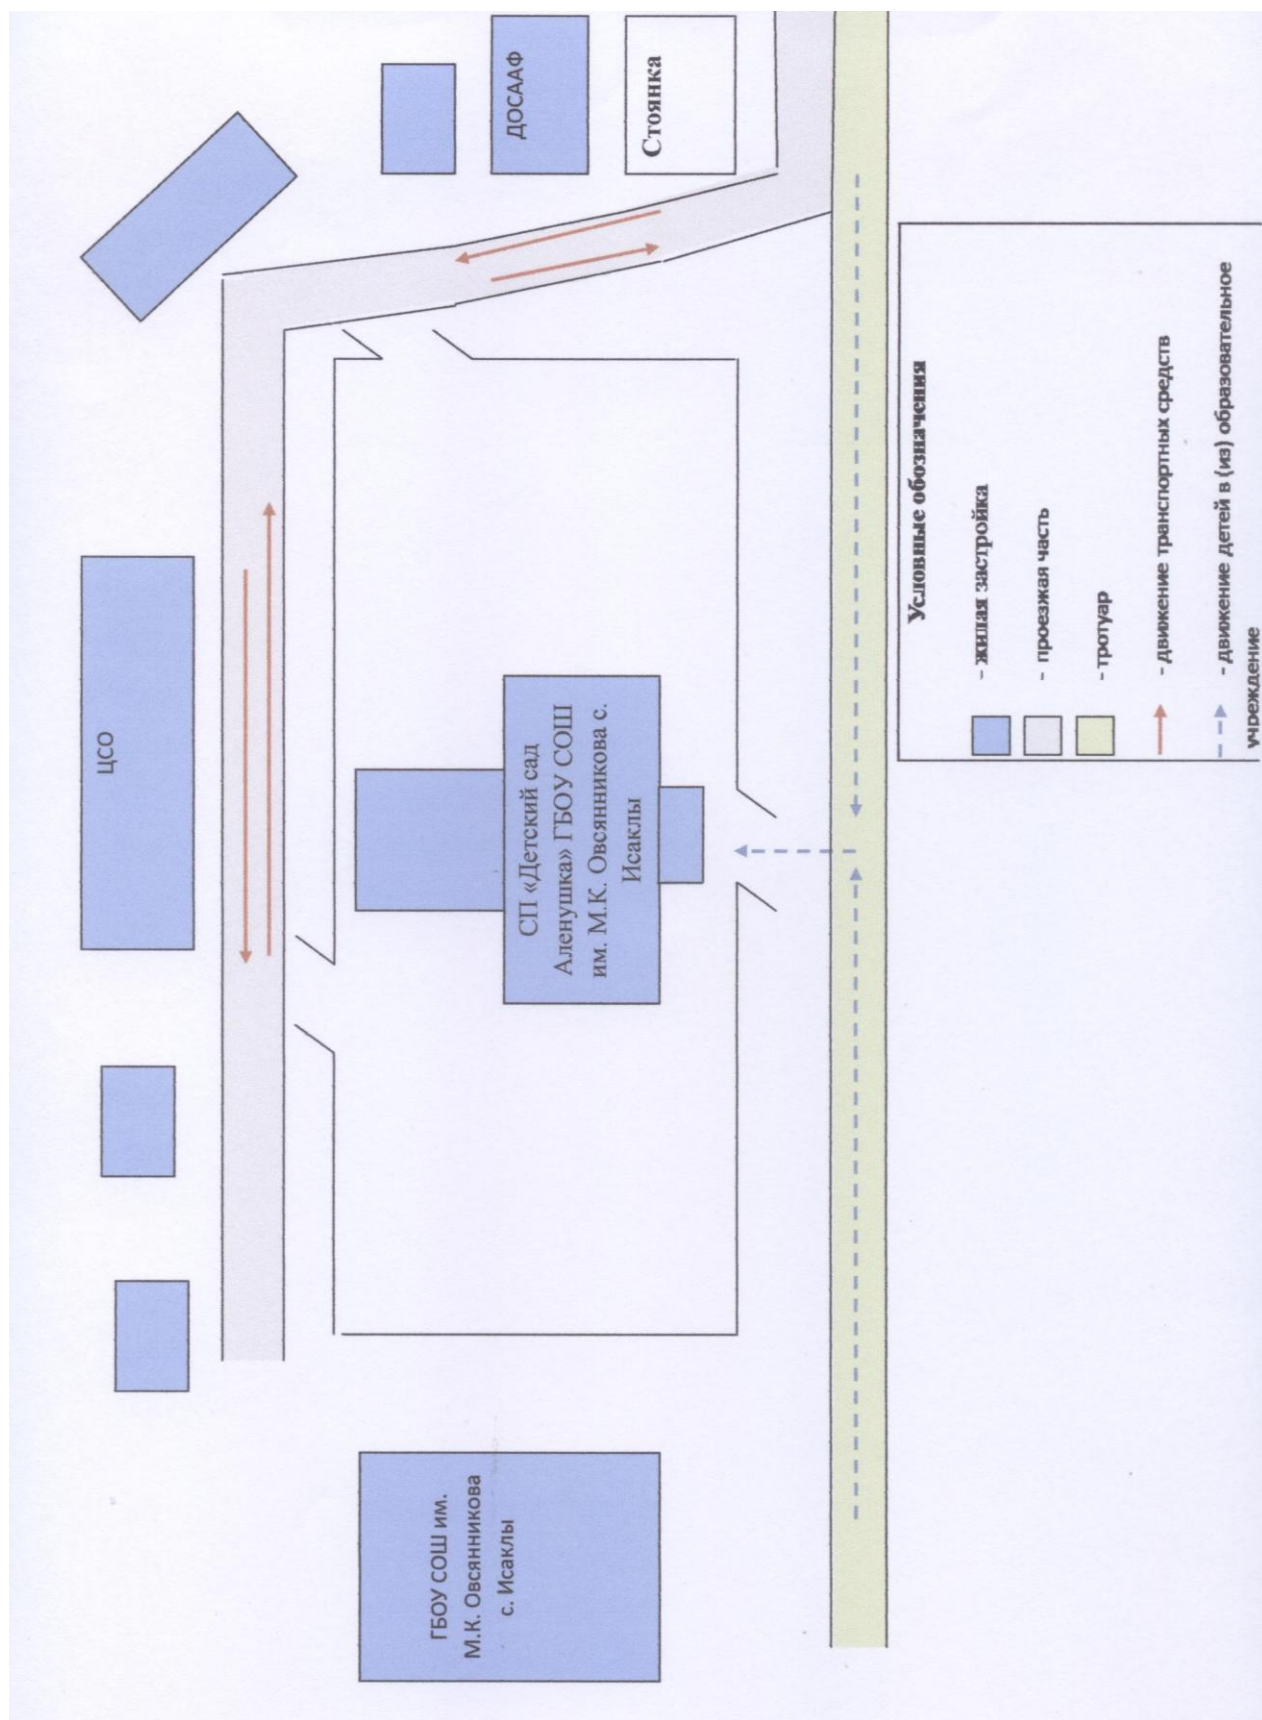

I. План-схемы СП «Детский сад Аленушка»
ГБОУ СОШ им. М.К. Овсянникова с. Исаклы

1. Район расположения

СП «Детский сад Аленушка» ГБОУ СОШ им. М.К. Овсянникова с. Исаклы,
пути движения транспортных средств и детей (воспитанников)

2. Схема организации дорожного движения в непосредственной близости от СП «Детский сад Аленушка» ГБОУ СОШ им. М.К. Овсянникова с. Исак-