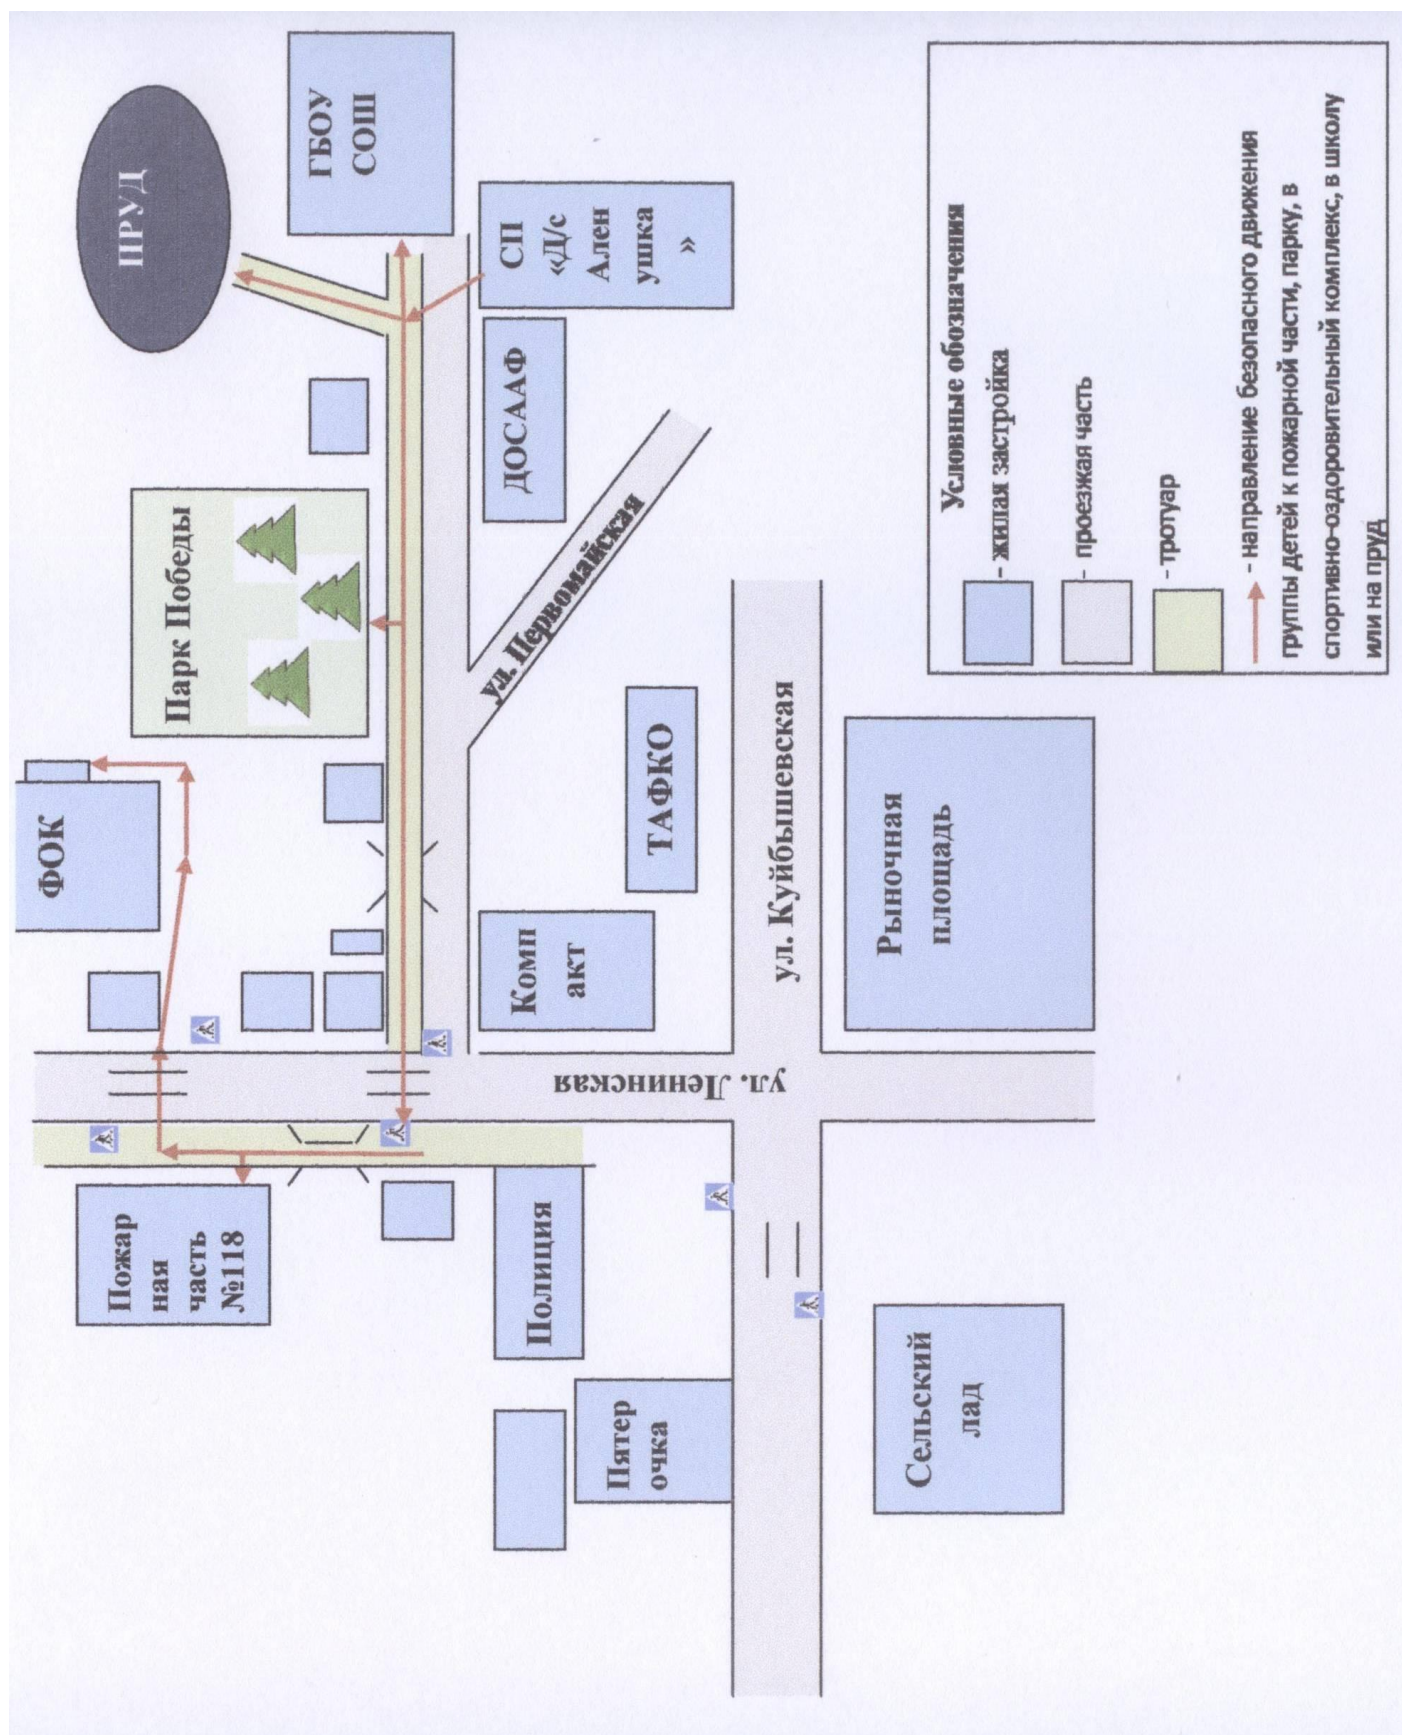

СП «Детский сад Аленушка» ГБОУ СОШ им. М.К. Овсянникова с. Исаклы,
пути движения транспортных средств и детей (воспитанников)

2. Схема организации дорожного движения в непосредственной близости от СП «Детский сад Аленушка» ГБОУ СОШ им. М.К. Овсянникова с. Исак-

ЛЫ с размещением соответствующих технических средств организации дорожного движения, маршрутов движения детей (воспитанников) и расположения парковочных мест

3. Маршруты движения организованных групп детей (воспитанников) от СП «Детский сад Аленушка» ГБОУ СОШ им. М.К. Овсянникова с. Исаклады к ФОК, парку Победы, ГБОУ СОШ, пожарной части.