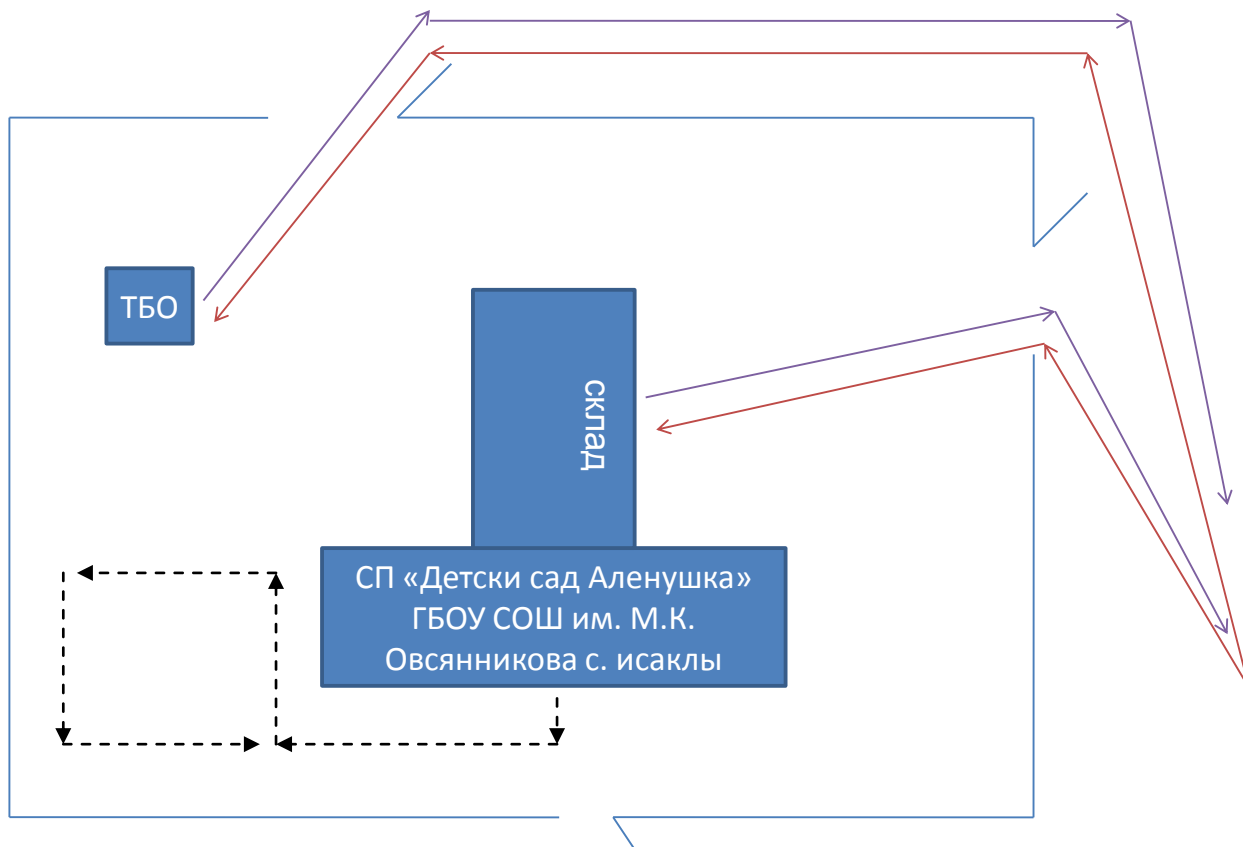

СП «Детский сад Аленушка» ГБОУ СОШ им. М.К. Овсянникова с. Исаклы,
пути движения транспортных средств и детей (воспитанников)

2. Схема организации дорожного движения в непосредственной близости от СП «Детский сад Аленушка» ГБОУ СОШ им. М.К. Овсянникова с. Исак-

ЛЫ с размещением соответствующих технических средств организации дорожного движения, маршрутов движения детей (воспитанников) и расположения парковочных мест

3. Маршруты движения организованных групп детей (воспитанников) от СП «Детский сад Аленушка» ГБОУ СОШ им. М.К. Овсянникова с. Исаклады к ФОК, парку Победы, ГБОУ СОШ, пожарной части.

4. Пути движения транспортных средств по территории СП «Детский сад Аленушка» ГБОУ СОШ им. М.К. Овсянникова с. Исаклы к местам разгрузки/погрузки

- > движение детей на территории СП
- > ВЪЕЗД ТРАНСПОРТНЫХ СРЕДСТВ
- > ВЫЕЗД ТРАНСПОРТНЫХ СРЕДСТВ