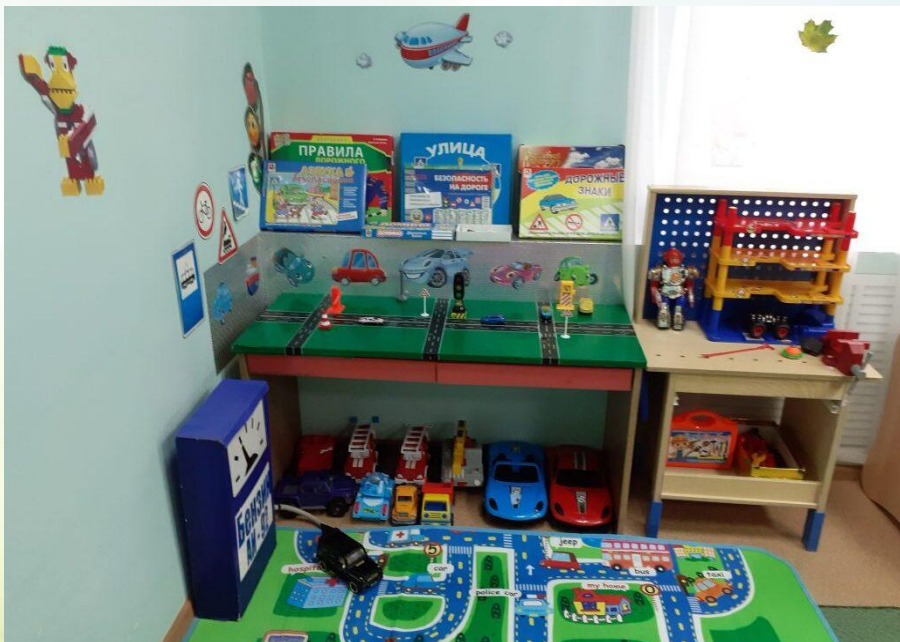

**Развивающая
предметно-пространственная среда
в подготовительной группе
компенсирующей направленности
СП «Детский сад Аленушка»
ГБОУ СОШ им.М.К. Овсянникова с. Исаклы**

Общий вид группы

Выставка детского творчества

Информационный уголок для родителей.

Центры социально-коммуникативного развития

Центр ПДД.

Маленькая хозяйка

Сюжетно-ролевые игры

Центры познавательного развития.

Центр «Весёлая математика»

Нравственно-патриотический центр

Центр конструктивной деятельности

Центр сенсорного развития.

Уголок природы.

Центр экспериментирования.

Речевое развитие.

Книжный уголок.

Дидактические игры

Художественно-эстетическое развитие

Центр изобразительной деятельности

Центр театрализованной деятельности

Центр музыкальной деятельности

Физическое развитие.

Спортивный уголок