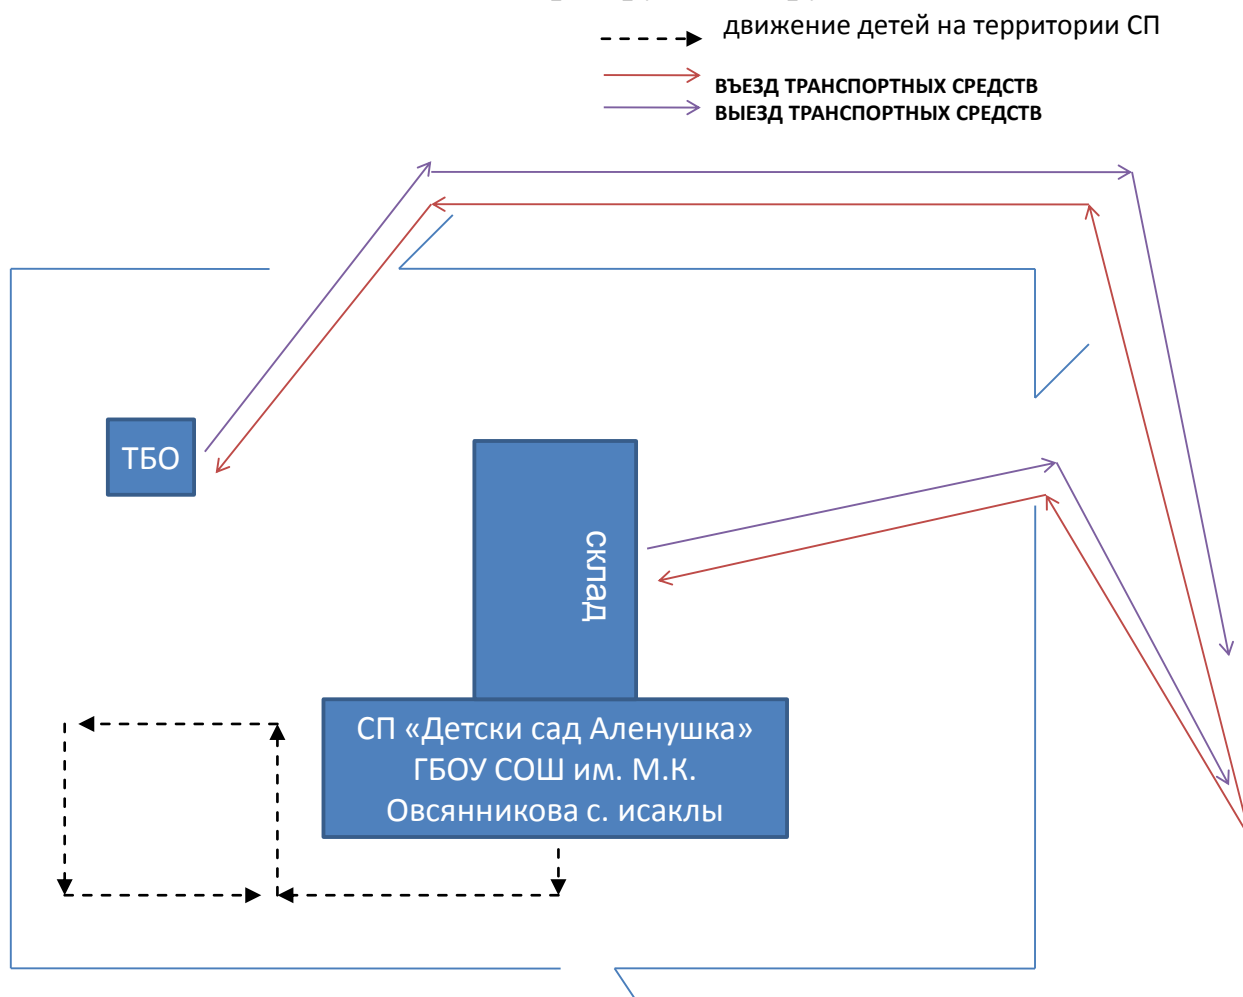

СП «Детский сад Аленушка» ГБОУ СОШ им. М.К. Овсянникова с. Исаклы, пути движения транспортных средств и детей (воспитанников)

2. Схема организации дорожного движения в непосредственной близости от СП «Детский сад Аленушка» ГБОУ СОШ им. М.К. Овсянникова с. Исаклы с размещением соответствующих технических средств организации дорожного

движения, маршрутов движения детей (воспитанников) и расположения парковочных мест

3. Маршруты движения организованных групп детей (воспитанников) от СП «Детский сад Аленушка» ГБОУ СОШ им. М.К. Овсянникова с. Исаклы к ФОК, парку Победы, ГБОУ СОШ, пожарной части.

4. Пути движения транспортных средств по территории СП «Детский сад Алenuшка» ГБОУ СОШ им. М.К. Овсянникова с. Исаклы

к местам разгрузки/погрузки

5. План-схема пути передвижения транспортных средств и детей (воспитанников) при проведении дорожных ремонтно-строительных работ вблизи образовательного учреждения