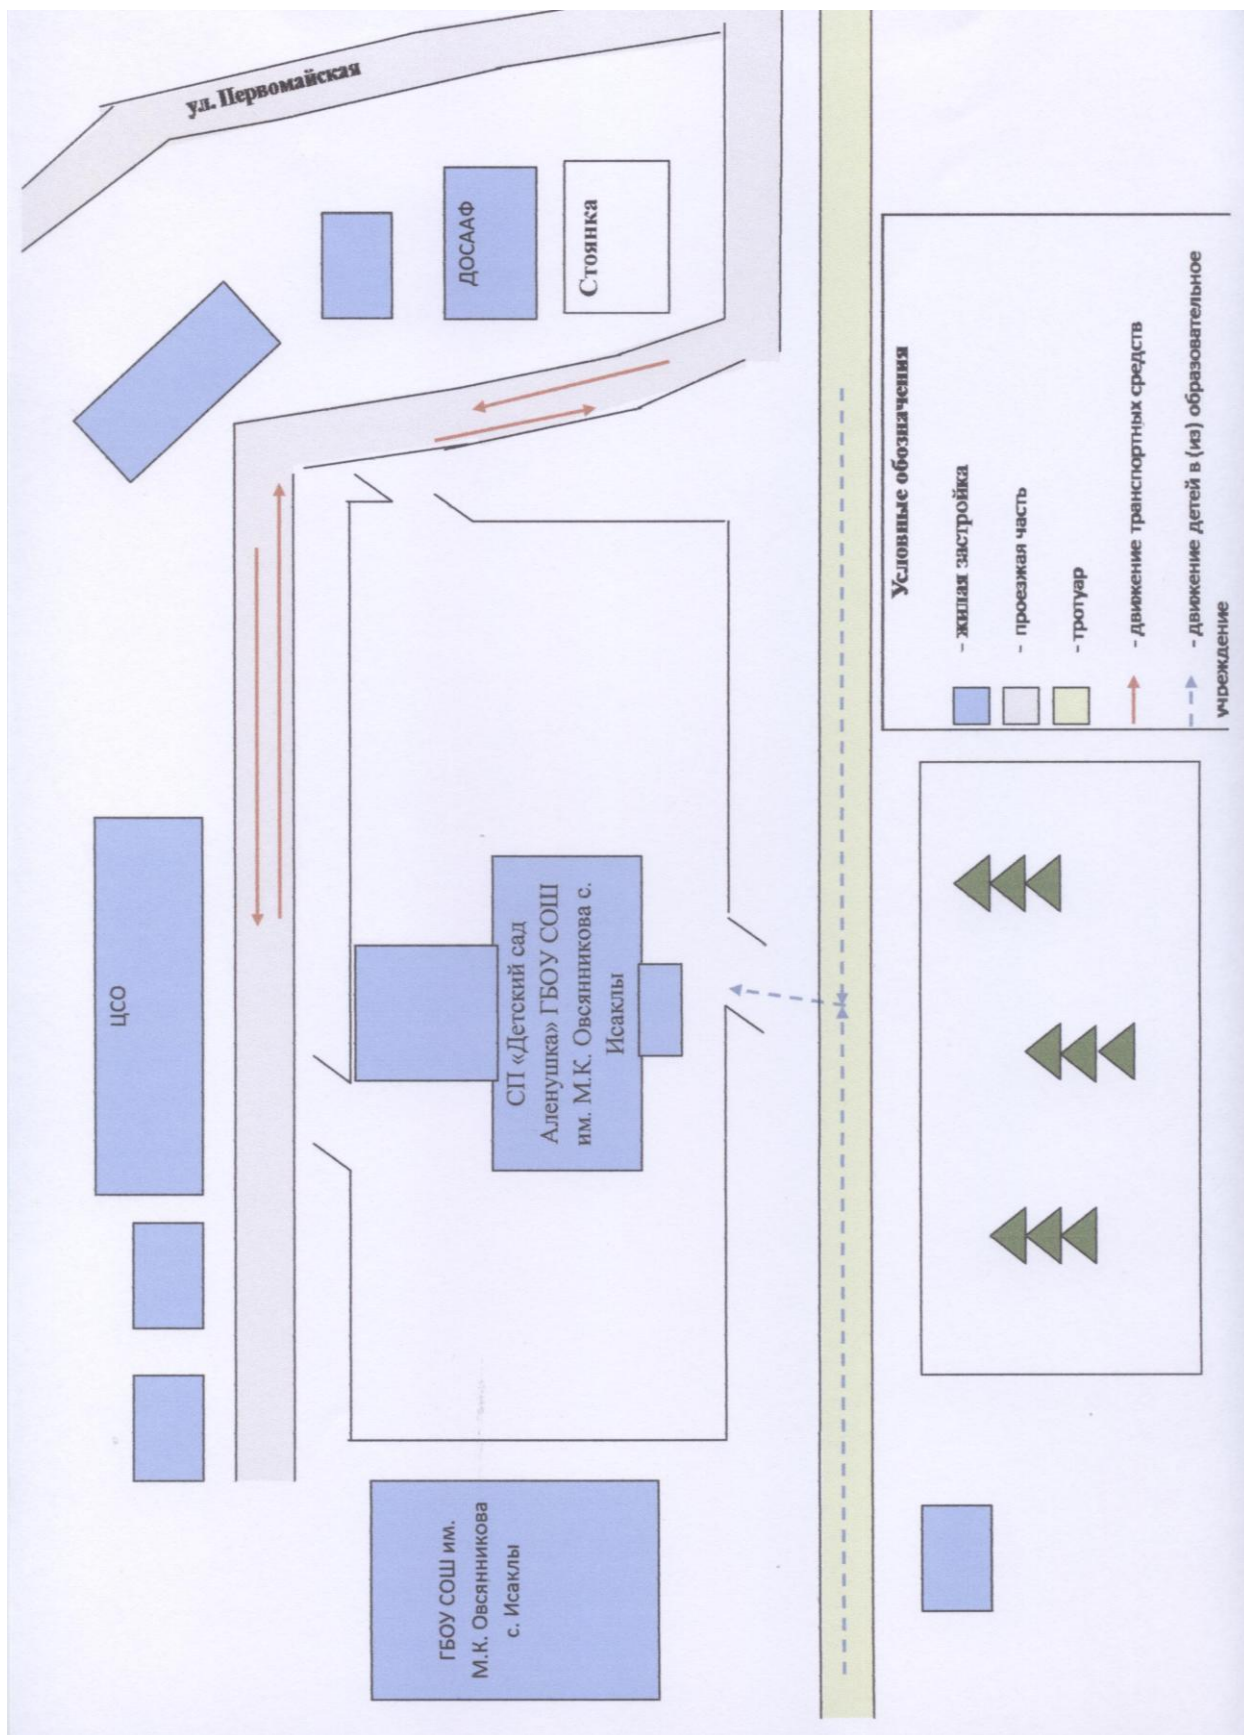

движения, маршрутов движения детей (воспитанников) и расположения парковочных мест

3. Маршруты движения организованных групп детей (воспитанников) от СП «Детский сад Аленушка» ГБОУ СОШ им. М.К. Овсянникова с. Исаклы к ФОК, парку Победы, ГБОУ СОШ, пожарной части.