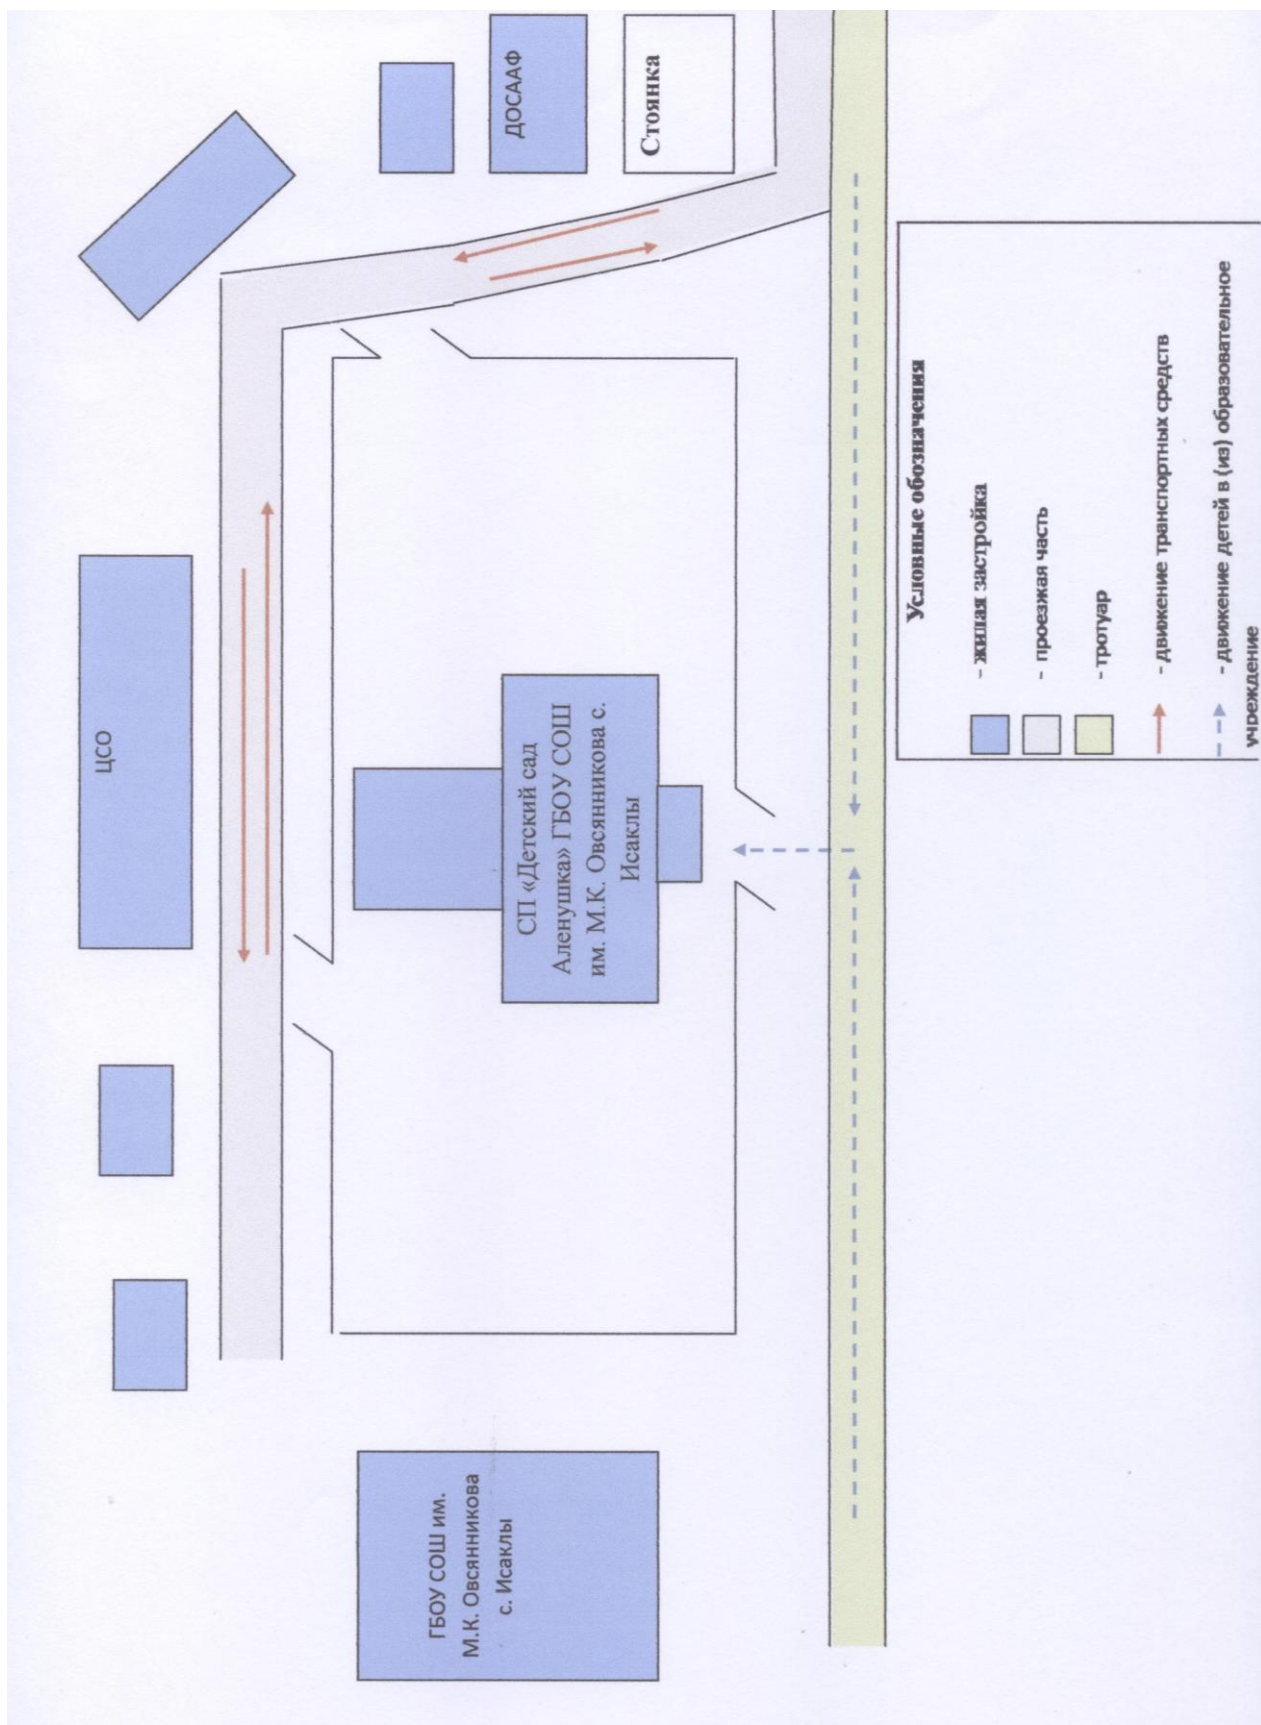

СП «Детский сад Аленушка» ГБОУ СОШ им. М.К. Овсянникова с. Исаклы, пути движения транспортных средств и детей (воспитанников)

2. Схема организации дорожного движения в непосредственной близости от СП «Детский сад Аленушка» ГБОУ СОШ им. М.К. Овсянникова с. Исаклы с размещением соответствующих технических средств организации дорожного