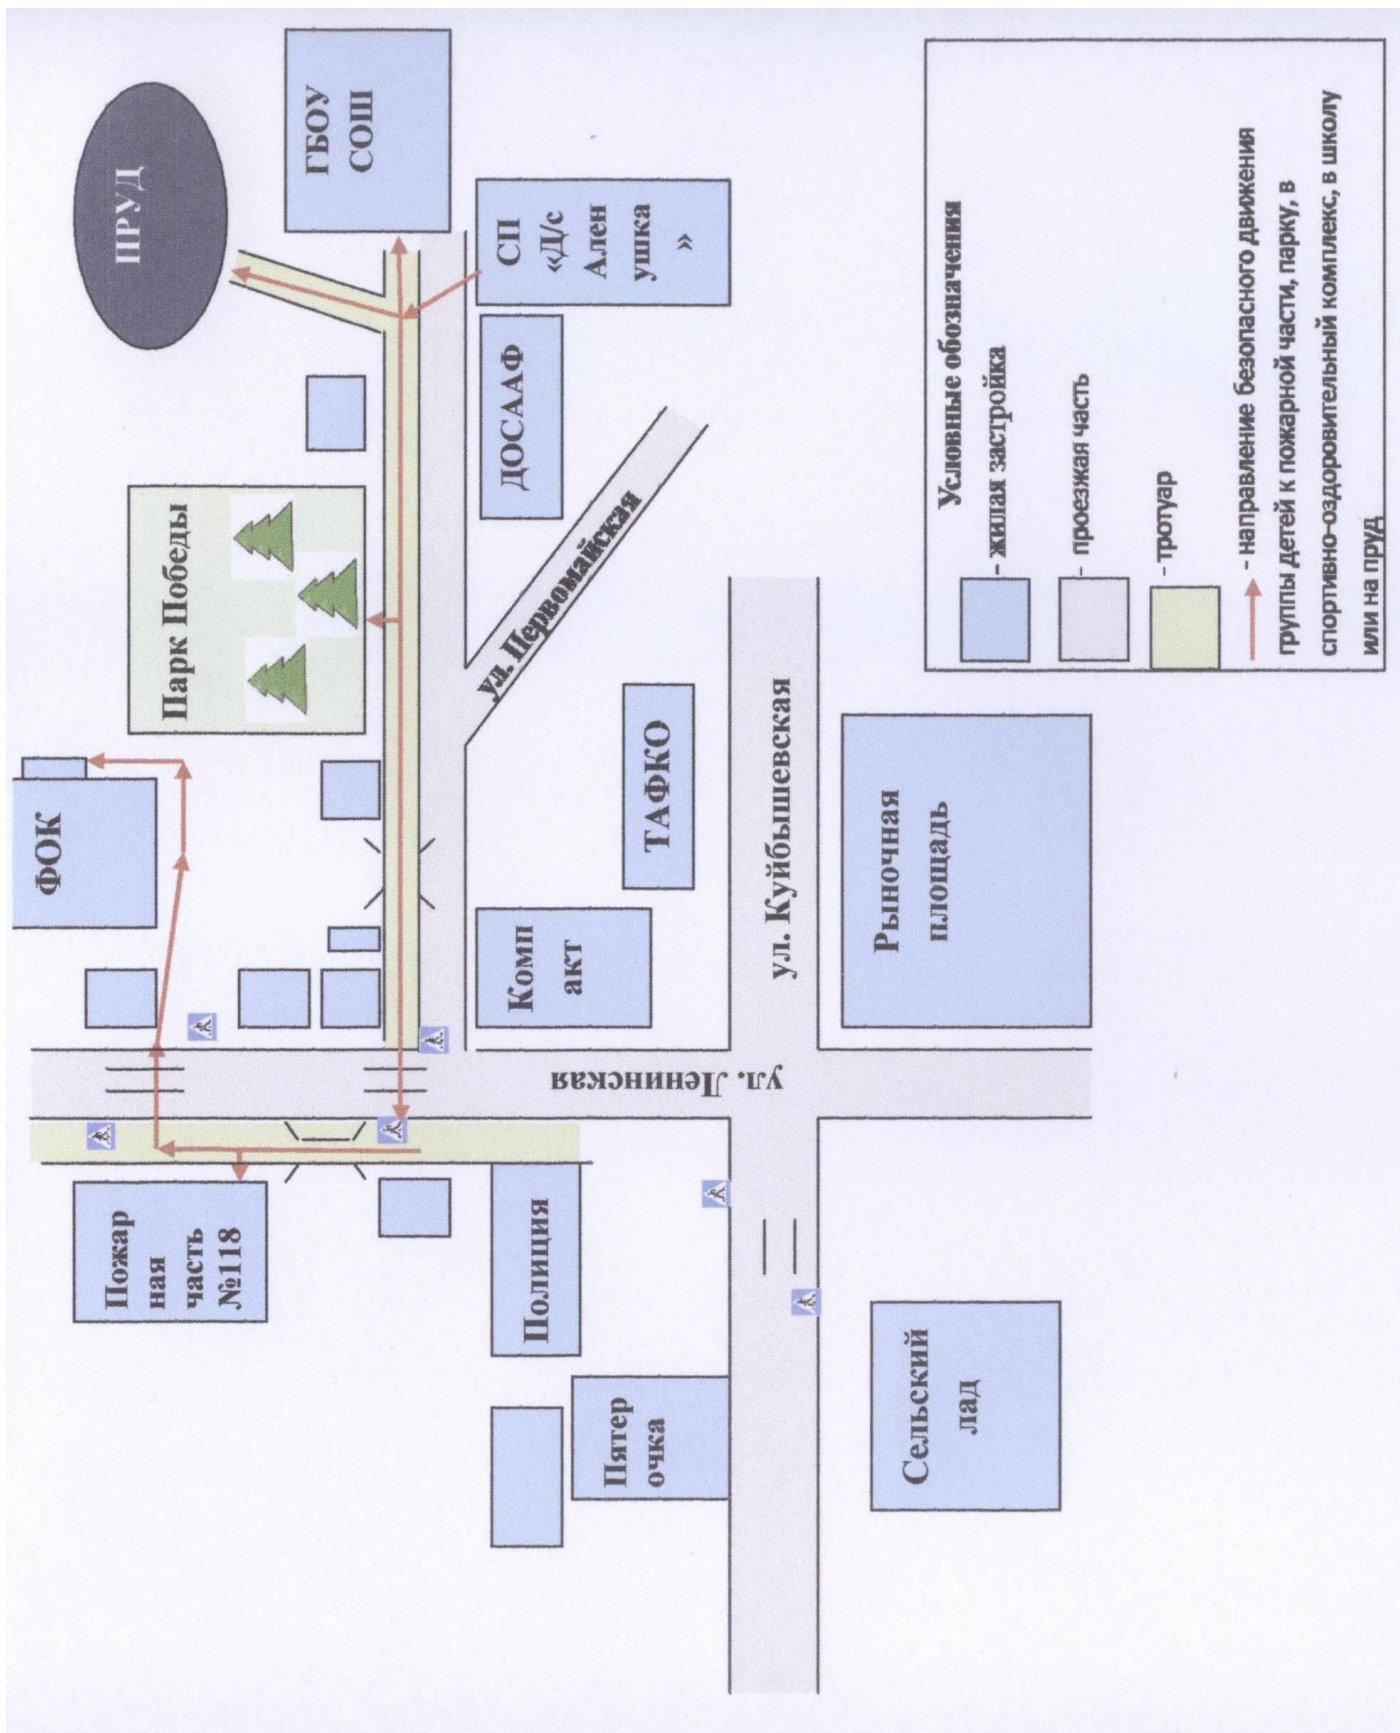

СП «Детский сад Аленушка» ГБОУ СОШ им. М.К. Овсянникова с. Исаклы, пути движения транспортных средств и детей (воспитанников)

2. Схема организации дорожного движения в непосредственной близости от СП «Детский сад Аленушка» ГБОУ СОШ им. М.К. Овсянникова с. Исаклы с размещением соответствующих технических средств организации дорожного

движения, маршрутов движения детей (воспитанников) и расположения парковочных мест

3. Маршруты движения организованных групп детей (воспитанников) от СП «Детский сад Аленушка» ГБОУ СОШ им. М.К. Овсянникова с. Исаклы к ФОК, парку Победы, ГБОУ СОШ, пожарной части.